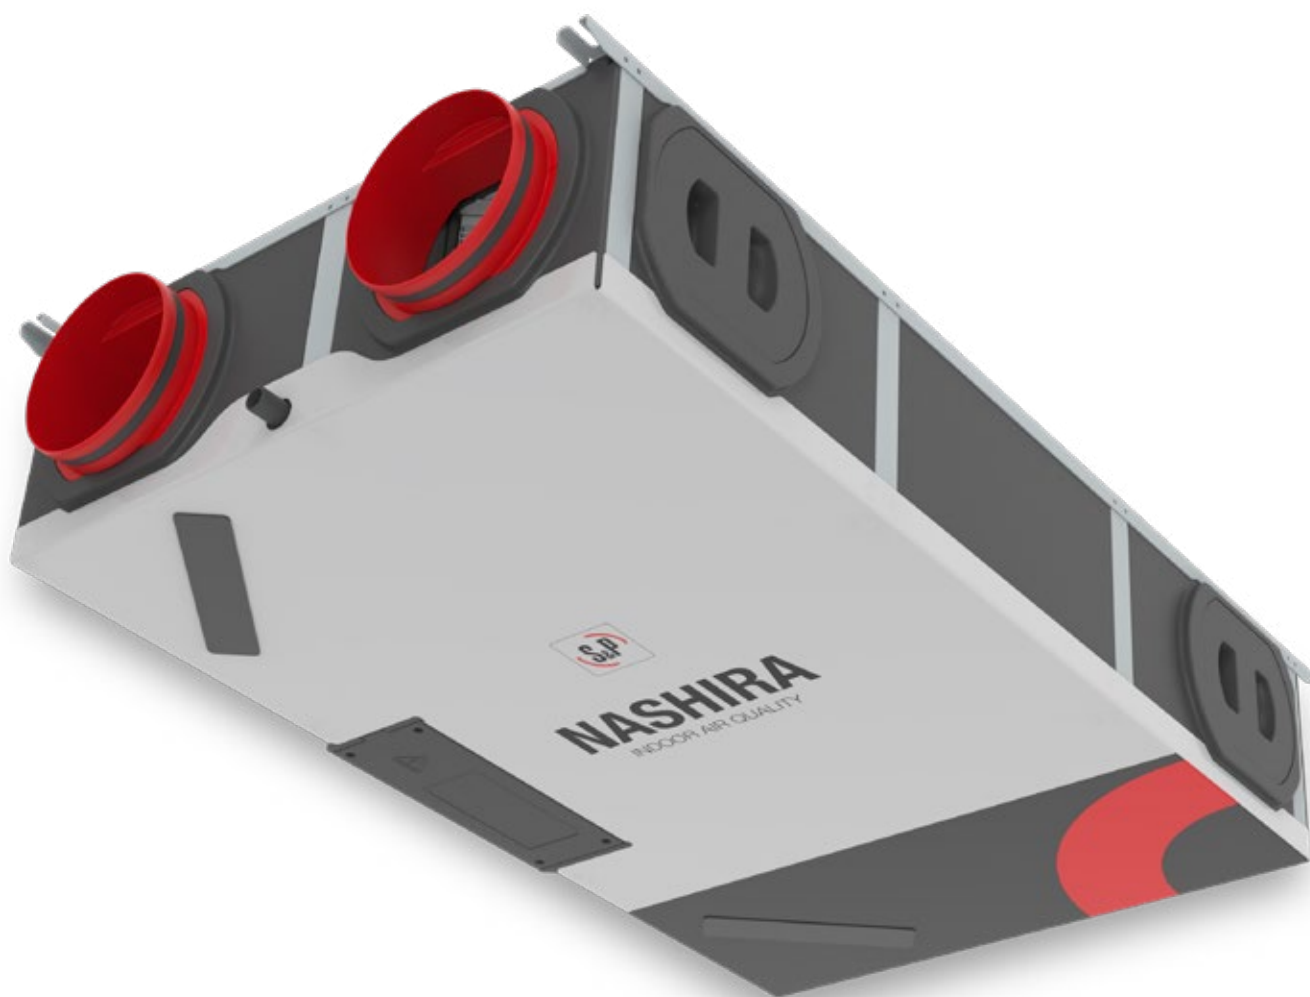

# NASHIRA

Adaptívny  
systém

Podstropná rekuperačná  
jednotka, ktorá sa prispôsobí  
Vašej domácnosti!

jednoduchá  
montáž

čerstvý  
vzduch

ekologicky  
nezávadné

Spôsob vetrania našich domovov sa v posledných rokoch výrazne mení.

Nové predpisy Európskej únie zamerané na zníženie spotreby energie podporujú výstavbu budov so vzduchotesnou obálkou, ktoré vyžadujú inštaláciu účinných vetracích systémov pre zaistenie zdravého vnútorného prostredia v takýchto budovách.

## NASHIRA smart, prispôsobivá

Táto rekuperačná jednotka je navrhnutá tak, aby bola čo najefektívnejšia a najprispôsobivejšia.

Po inštalácii rekuperačnej jednotky S&P zistíte, že výber, inštalácia a prevádzka už nemohli byť jednoduchšie!